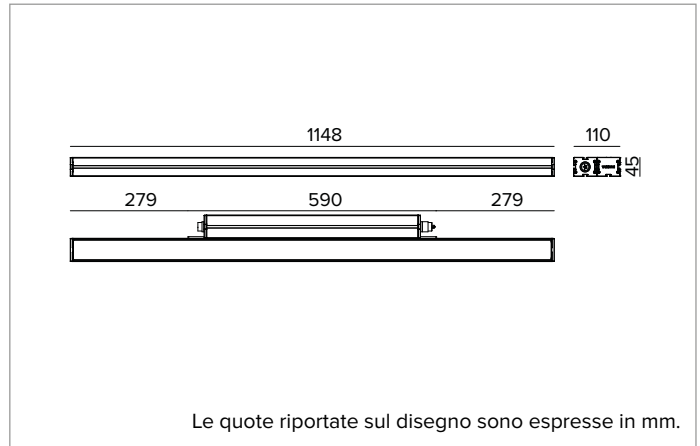

E0544GSL830ELBC | JEDI NOVA 55 Proiettore Side Box

Proiettore lineare orientabile a LED

	3000K	H(m)	D(m)	Emax(lx)		
	Ra80		12°			
	Fixture Power	70W	1	0.20	108529	
	Source Flux	9096lm	2	0.41	27132	
	Fixture Flux	7061lm	3	0.61	12059	
	Efficacy	101lm/W	4	0.82	6783	
TS2118	Imax=11931cd/klm	Imax	108529cd	5	1.02	4341

Ottica:LENTE
Apertura di fascio: GRZ 10°x10°
Rendimento ottico: 78%
Flusso apparecchio: 7061lm
Efficienza luminosa: 101lm/W
Sicurezza fotobiologica: Conforme al gruppo di rischio basso RG1

CARATTERISTICHE MECCANICHE

Corpo in alluminio estruso anodizzato 15µ. Schermo piatto in vetro extrachiaro spessore 5mm. Corpo dell'apparecchio orientabile rispetto alla superficie di installazione attraverso delle staffe accessorie.